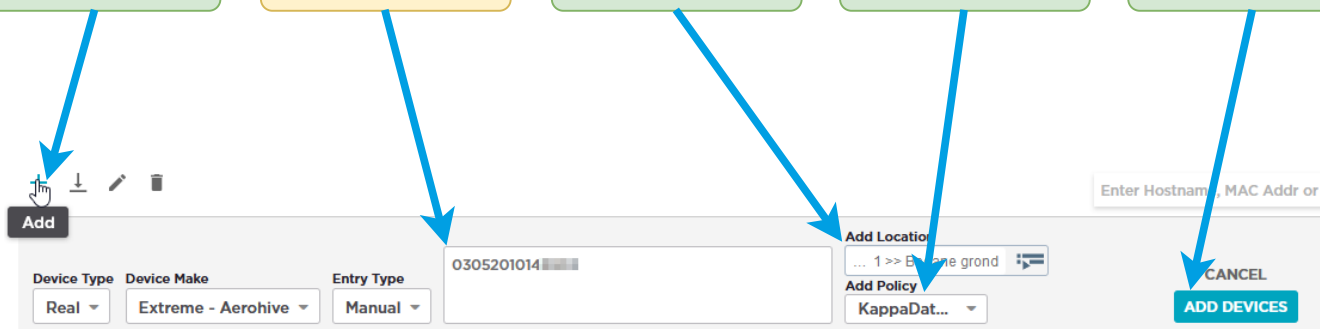

How-To: Universal AP onboarden in de Extreme CloudIQ

Vragen of advies nodig? Neem contact op met onze experts!
 Telefoon: +31 (0)70 764 06 00
 E-mail: Support@kappadata.nl

Kappa Data
 Laan van Zuid Hoorn 51
 2289 DC Rijswijk