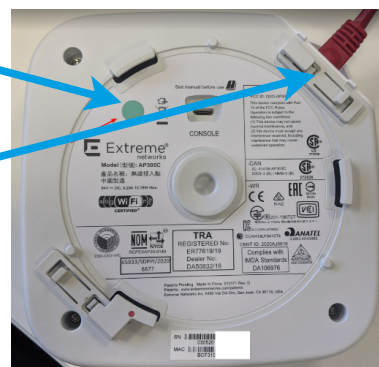

How-To: Universal AP onboarden in de Extreme CloudIQ

Vragen of advies nodig? Neem contact op met onze experts!
 Telefoon: +31 (0)70 764 06 00
 E-mail: Support@kappadata.nl

Kappa Data
 Laan van Zuid Hoorn 51
 2289 DC Rijswijk