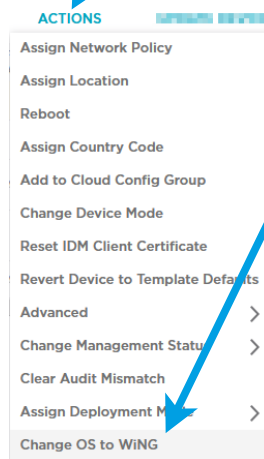

## How-To: Universal AP van HiveOS omzetten naar WiNG OS 7 via XIQ

STATUS	HOST NAME	UPTIME	MGT IP ADDRESS	CLIENTS	MAC	LOCATION	SERIAL #	MODEL	OS VERSION
<input checked="" type="checkbox"/>	AH-...	Od 0h 16m	172.16.1.58	0	BCF310C4D400	Kappa Data B.V. >>	0305201014390	AP305C	10.2.4.0 (L...